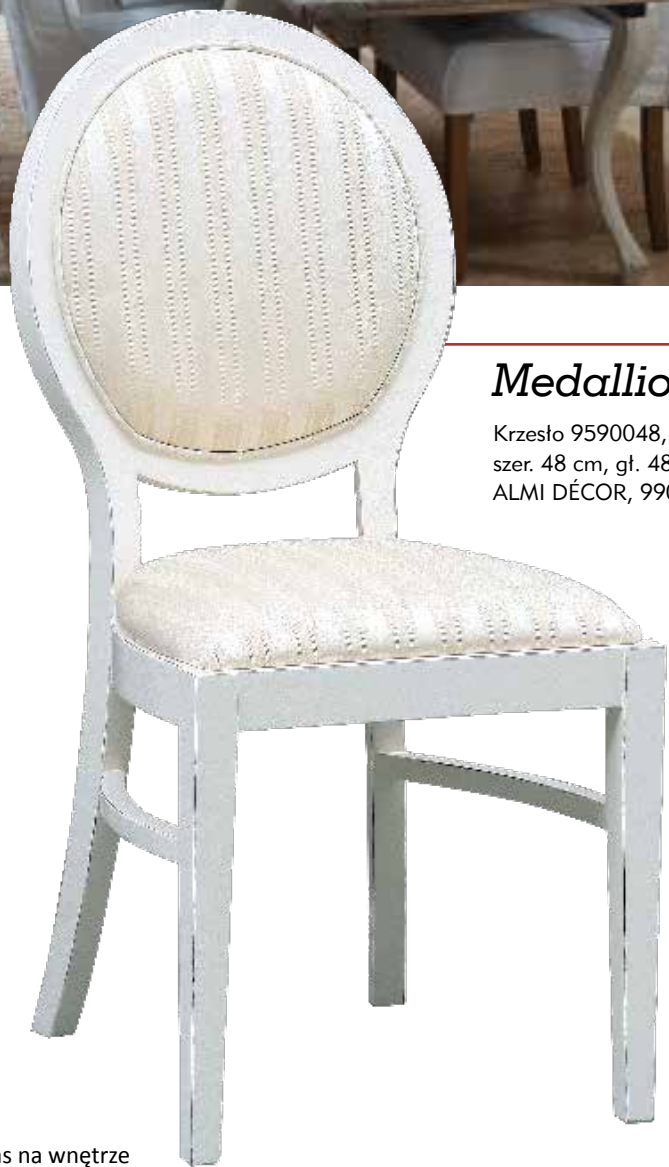

MM 636

Stół z kolekcji Ombre, barwione drewno wiśni, dł. 200 cm, szer. 100 cm, wys. 76 cm, jedna część wysuwana, Marchetti, SQUARE SPACE, cena dostępna w salonie

DOSSIER

J A D A L N I E

opracowanie: Karolina Jaworska-Dudziuk; zdjęcia: serwisy prasowe firm

Driftwood

Błat wykonany ze starych drzwi stodoły, rama i nogi z drewna olchowego malowanego na biało, dostępny w kilku rozmiarach, Riviera Maison, HOUSE & MORE, 7227 zł

Medallion

Krzeseło 9590048, olcha, szer. 48 cm, gł. 48 cm, wys. 98 cm, ALMI DÉCOR, 990 zł

Miseczka

Miseczka z porcelany, Nordal, SQUARE SPACE, 99 zł

Birds

Zastawa stołowa z motywem kwiatów i ptaków, porcelana, ZARA HOME, pojedyncze elementy od 49 zł do 179 zł

CH19

Krzesełko we francuskim stylu, drewno, MEUBLES DE CHARME, 990 zł

TSM11

Owalny, rozkładany stół, dł. 140/200 cm, wys. 77 cm, MEUBLES DE CHARME, 3800 zł

Luberon

Stół i krzesła z litego drewna dębowego, kolor wykończenia do wyboru, śr. stołu 130 cm, GRANGE, stół 13 100 zł, krzesła od 2000 zł