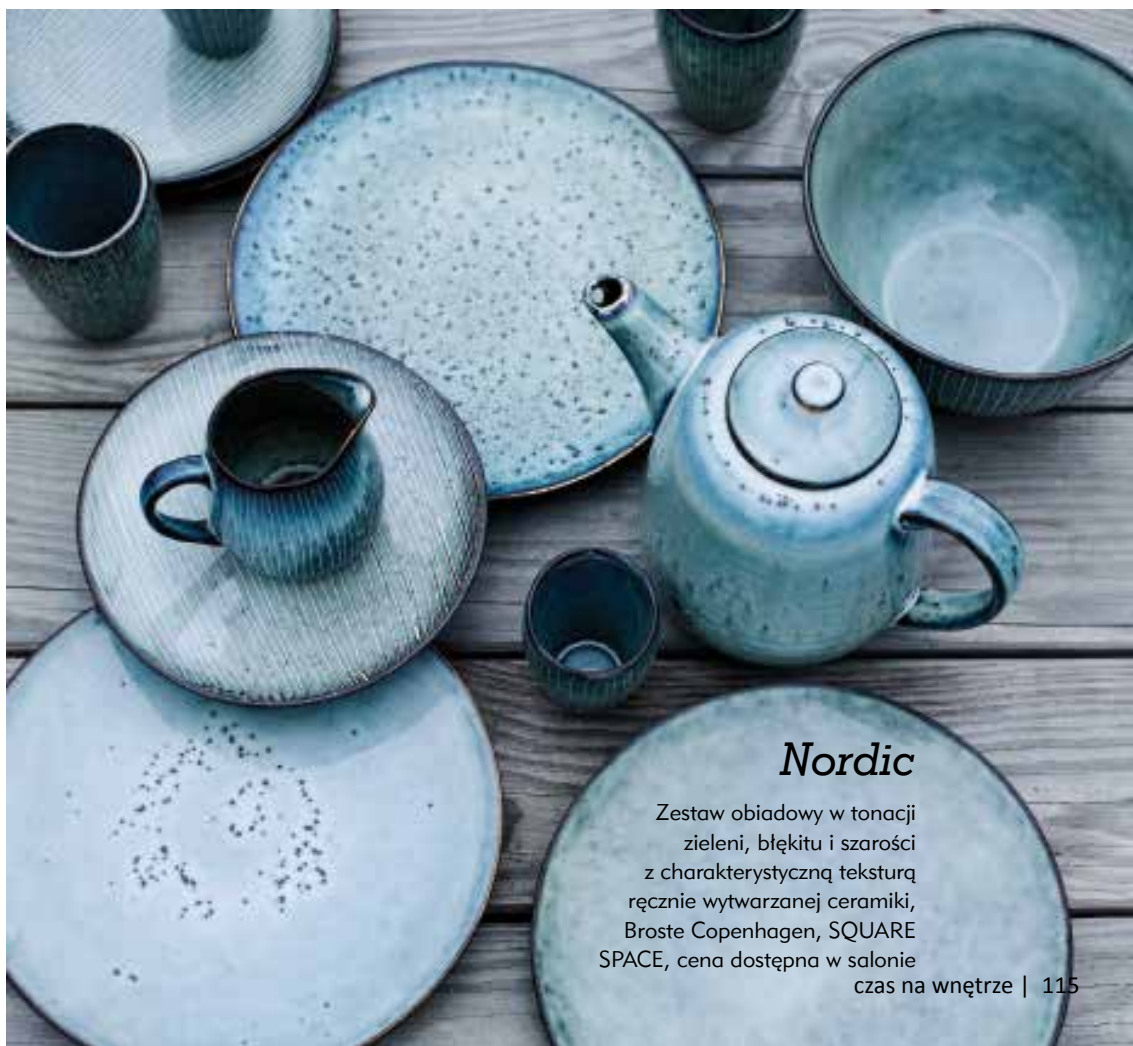

Bloomingville

Drewniany stół, śr. 118 cm, wys. 74 cm, Bloomingville, SQUARE SPACE, 8320 zł

House Doctor

Stół z kolekcji wiosna-lato 2014, drewno mango i metal, dł. 240 cm, szer. 71 cm, wys. 76 cm, House Doctor, SQUARE SPACE, 5020 zł

J77

Krzesło z litego lakierowanego drewna bukowego, szer. 43 cm, gł. 43 cm, wys. 79 cm, wys. siedziska 44,5 cm, projekt Folke Palsson, Hay, SHOWROOM STORE, 640 zł

Nordic

Zestaw obiadowy w tonacji zieleni, błękitu i szarości z charakterystyczną teksturą ręcznie wytwarzanej ceramiki, Broste Copenhagen, SQUARE SPACE, cena dostępna w salonie