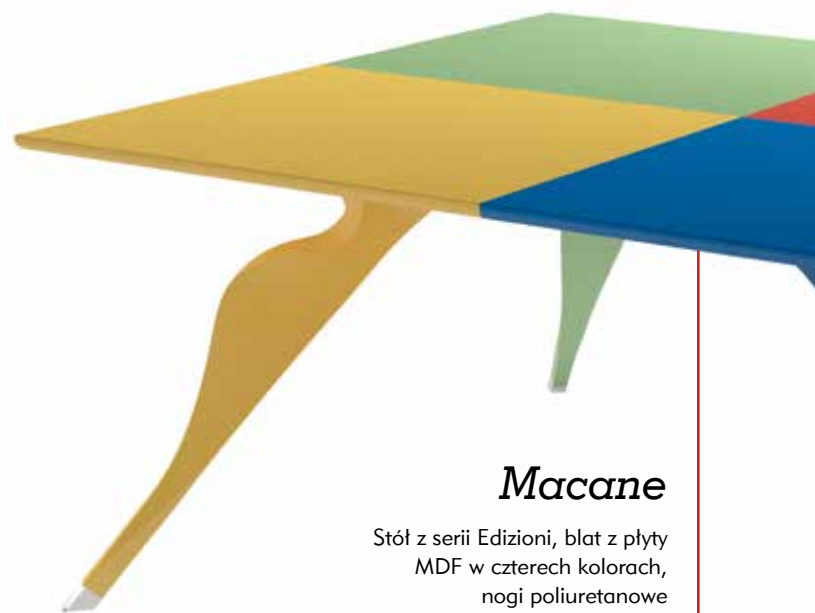

Miseczka

Miseczka z porcelany, Nordal, SQUARE SPACE, 99 zł

Birds

Zastawa stołowa z motywem kwiatów i ptaków, porcelana, ZARA HOME, pojedyncze elementy od 49 zł do 179 zł

CH19

Krzesełko we francuskim stylu, drewno, MEUBLES DE CHARME, 990 zł

TSM11

Owalny, rozkładany stół, dł. 140/200 cm, wys. 77 cm, MEUBLES DE CHARME, 3800 zł

Luberon

Stół i krzesła z litego drewna dębowego, kolor wykończenia do wyboru, śr. stołu 130 cm, GRANGE, stół 13 100 zł, krzesła od 2000 zł

Diago

Siedzisko krzesła z blachy aluminiowej o gr. 2 mm, nogi ze sklejki brzoazowej, TABANDA, 1 100 zł

Macane

Stół z serii Edizioni, blat z płyty MDF w czterech kolorach, nogi poliuretanowe ze stalową konstrukcją, projekt Aleksandro Mendini, Zanotta, SHOWROOM STORE, 33 700 zł